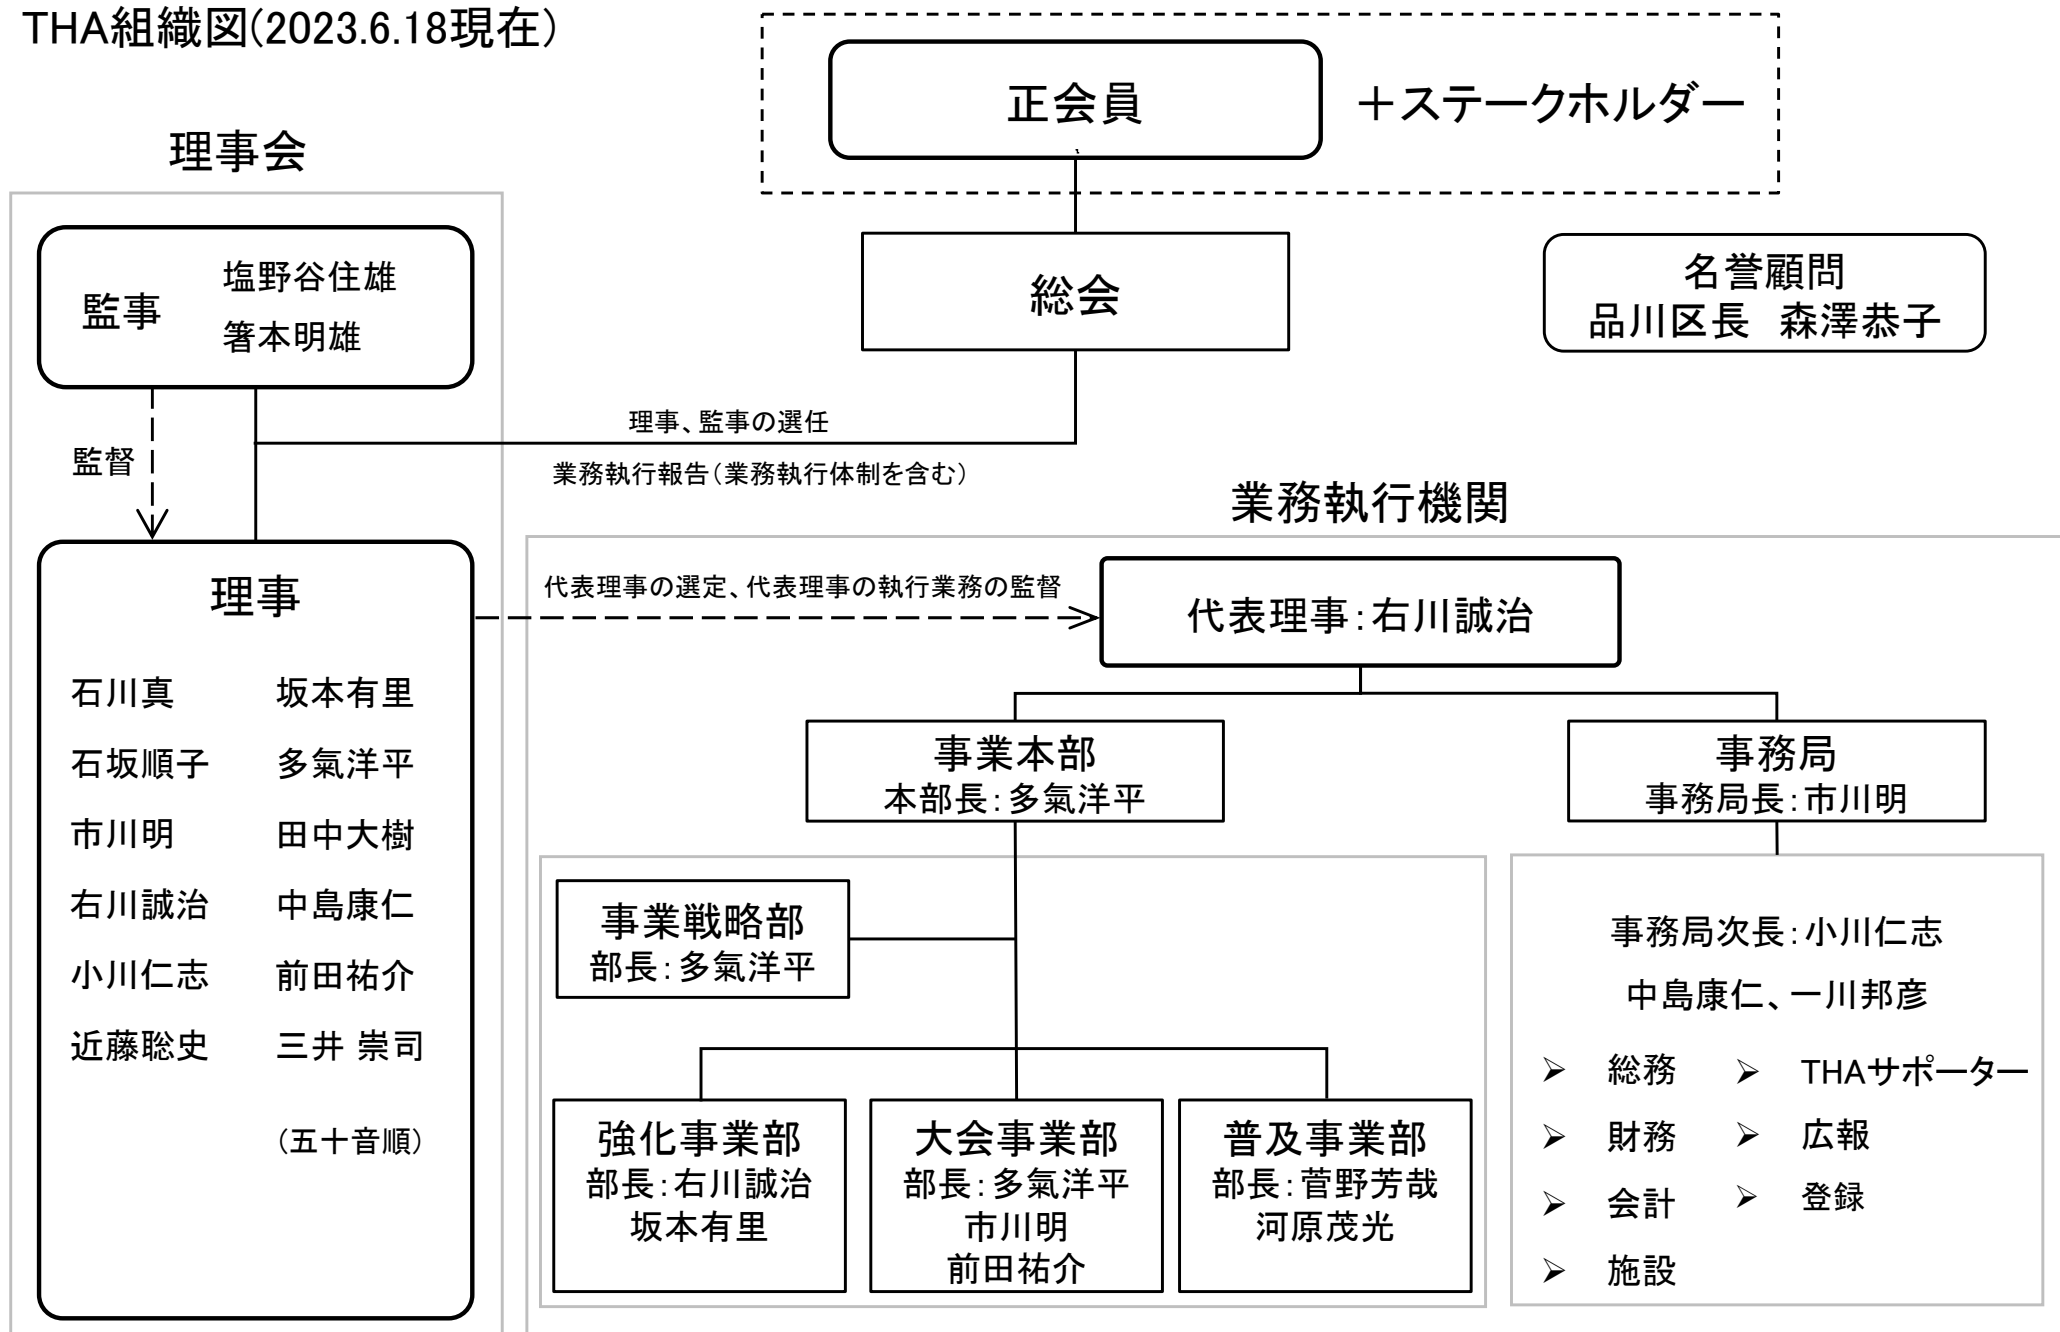

THA組織図(2023.6.18現在)

中長期視点での経営計画や方針策定
業務執行の監督機能

国体4種別編成、派遣
高校生クリミク
ジュニア強化

主管大会運営
主催大会企画運営
スポーツの日企画運営
大井・駒沢運用
主催競技役員講習会

主催教室企画運営
自治体等受託事業
コーチ1、2講習

事業サポート、組織運営に係る各種業務