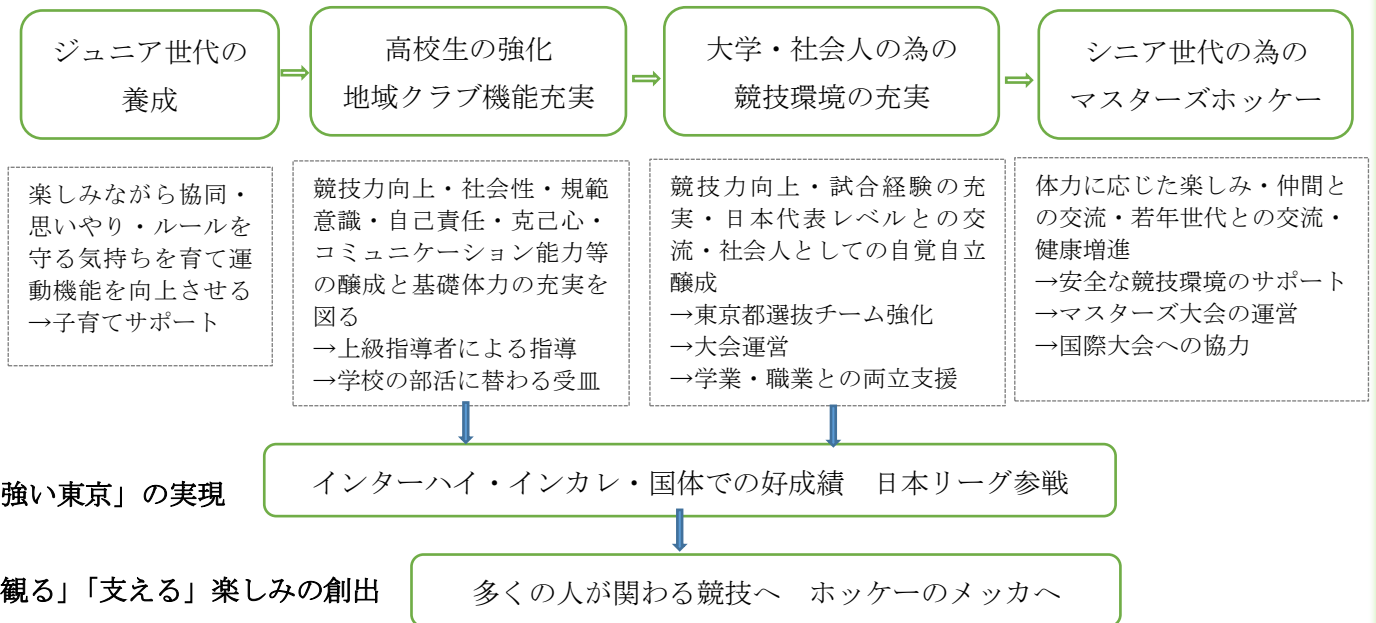

✓競技者・愛好者としてのライフプランをサポート

◆ご協賛のお願い

- ・協賛金額 1口5万円/年間
- ・THA 活動に関するニュースを配信
- ・THA が主催するホッケー関連事業のご案内

THA ホームページ

<http://tokyo-hockey.jp/>

◆お問合せ・ご連絡先

一般社団法人 東京都ホッケー協会
〒160-0013 東京都新宿区霞ヶ丘町4-2
JAPAN SPORT OLYMPIC SQUARE 502
担当 小川 sanjo@tokyo-hockey.jp