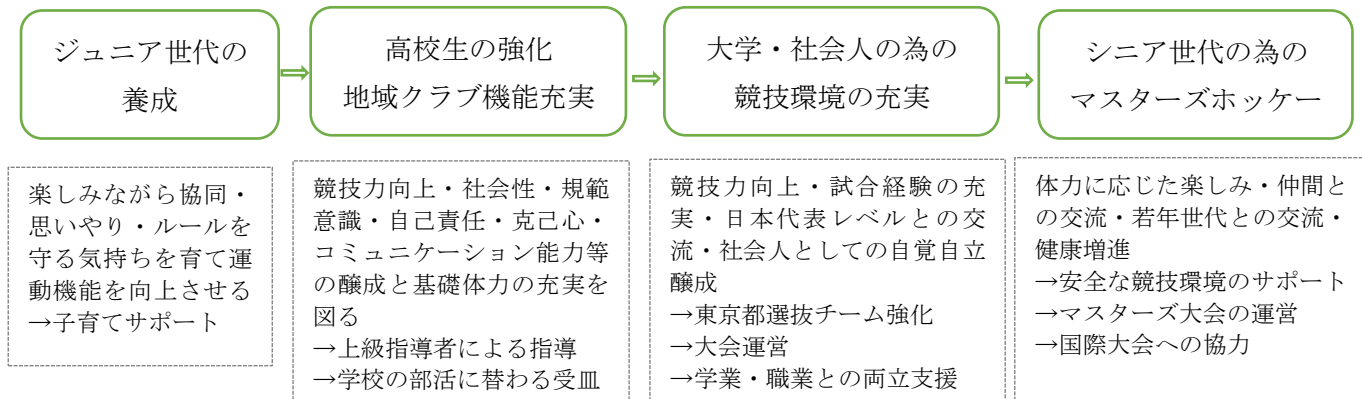

チャレンジマッチ 2019 より

◆THA が考える公益性について

— 「生涯スポーツとしてのホッケーを通じて地域社会に貢献」 —

✓競技者・愛好者としてのライフプランをサポート

✓「強い東京」の実現

インターハイ・インカレ・国体での好成績 日本リーグ参戦

✓「観る」「支える」楽しみの創出

多くの人に関わる競技へ ホッケーのメッカへ